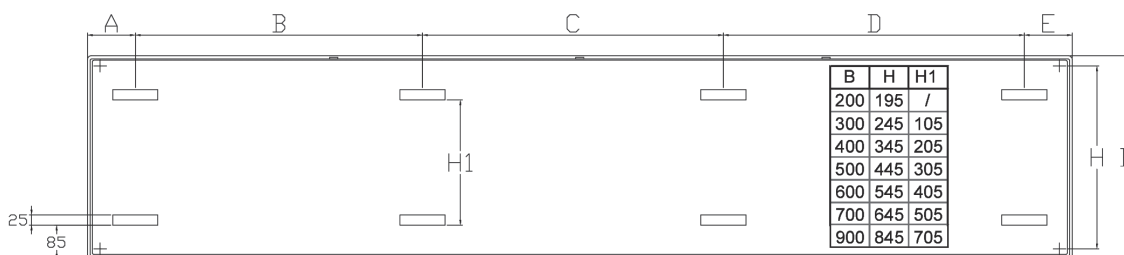

Radiator selectiekaart Super-8 Plateau

Levering inclusief

- Losse thermostatische insert M30 x 1,5
- 4 zij-aansluitingen 1/2"
- 4 onder-aansluitingen 3/4" euroconus, H.O.H. 50mm
- Ophangstrippen
- Vergrendelende klikconsoles
- Houtdraadbouten en pluggen
- Sierrooster en zijbekleding
- Ontluchtings-, blind- en aftapstop

Algemeen

- Vlakke design voorplaat Kleur wit, RAL 9016
- Onderaansluitingen, gezien vanaf voorzijde: aanvoer = links, retour = rechts
- Midden-onder aansluiting altijd 66mm vanaf de wand
- Hoogte 200 wordt geleverd zonder ophangstrippen en bevestigingsmateriaal
- Artikelnr. 9188912, vaste 100W prijs. Supersnel calculeren: €23,24 bij 90/70/20°C - €29,28 bij 75/65/20°C (100W prijs geldt niet voor 200mm hoog)
- 10 jaar garantie

Positie van de ophangstrippen

LENGTE RAD	A	B	C	D	E
400	116	-	-	-	116
500	116	-	-	-	116
600	116	-	-	-	116
700	116	-	-	-	116
800	116	-	-	-	116
900	116	-	-	-	116
1000	116	-	-	-	116
1100	116	-	-	-	116
1200	116	-	-	-	116
1400	116	-	-	-	116

Aansluitingen t.b.v. het leidingwerk (achteraanzicht)

Onderaanzichten (aangegeven maten uit de muur alleen geldig met bijgeleverde klikconsoles)

Afstand ophangstrip (=achterkant radiator) tot muur = 34mm.