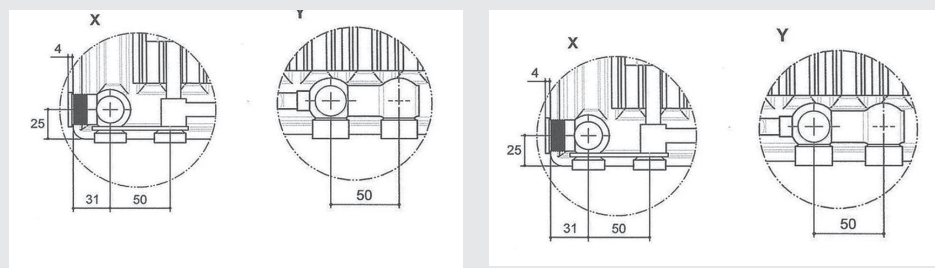

Algemeen

- Vlakke design voorplaat Kleur wit, RAL 9016
- Onderaansluitingen, gezien vanaf voorzijde: aanvoer = links, retour = rechts
- Midden-onder aansluiting altijd 66mm vanaf de wand
- Hoogte 200 wordt geleverd zonder ophangstrippen en bevestigingsmateriaal
- Artikelnr. 9188912, vaste 100W prijs. Supersnel calculeren: €23,24 bij 90/70/20°C - €29,28 bij 75/65/20°C (100W prijs geldt niet voor 200mm hoog)
- 10 jaar garantie

Positie van de ophangstrippen

LENGTE RAD	A	B	C	D	E
400	116	-	-	-	116
500	116	-	-	-	116
600	116	-	-	-	116
700	116	-	-	-	116
800	116	-	-	-	116
900	116	-	-	-	116
1000	116	-	-	-	116
1100	116	-	-	-	116
1200	116	-	-	-	116
1400	116	-	-	-	116

Aansluitingen t.b.v. het leidingwerk (achteraanzicht)

Onderaanzichten (aangegeven maten uit de muur alleen geldig met bijgeleverde klikconsoles)

Afstand ophangstrip (=achterkant radiator) tot muur = 34mm.