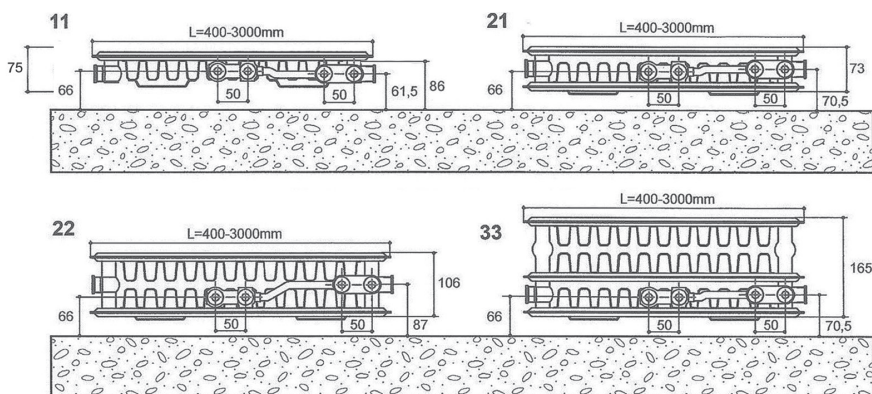

Algemeen

- Vlakke design voorplaat Kleur wit, RAL 9016
- Onderaansluitingen, gezien vanaf voorzijde: aanvoer = links, retour = rechts
- Midden-onder aansluiting altijd 66mm vanaf de wand
- Hoogte 200 wordt geleverd zonder ophangstrippen en bevestigingsmateriaal
- Artikelnr. 9188912, vaste 100W prijs. Supersnel calculeren: €23,24 bij 90/70/20°C - €29,28 bij 75/65/20°C (100W prijs geldt niet voor 200mm hoog)
- 10 jaar garantie

Positie van de ophangstrippen

LENGTE RAD	A	B	C	D	E
400	116	-	-	-	116
500	116	-	-	-	116
600	116	-	-	-	116
700	116	-	-	-	116
800	116	-	-	-	116
900	116	-	-	-	116
1000	116	-	-	-	116
1100	116	-	-	-	116
1200	116	-	-	-	116
1400	116	-	-	-	116

LENGTE RAD	A	B	C	D	E
1500	116	-	-	-	116
1600	116	668	-	700	116
1800	116	768	-	800	116
2000	116	868	-	900	116
2200	116	968	-	1000	116
2400	116	734	700	734	116
2600	116	767	834	767	116
2800	116	867	834	867	116
3000	116	934	900	934	116

Aansluitingen t.b.v. het leidingwerk (achteraanzicht)

Onderaanzichten (aangegeven maten uit de muur alleen geldig met bijgeleverde klikconsoles)

Afstand ophangstrip (=achterkant radiator) tot muur = 34mm.